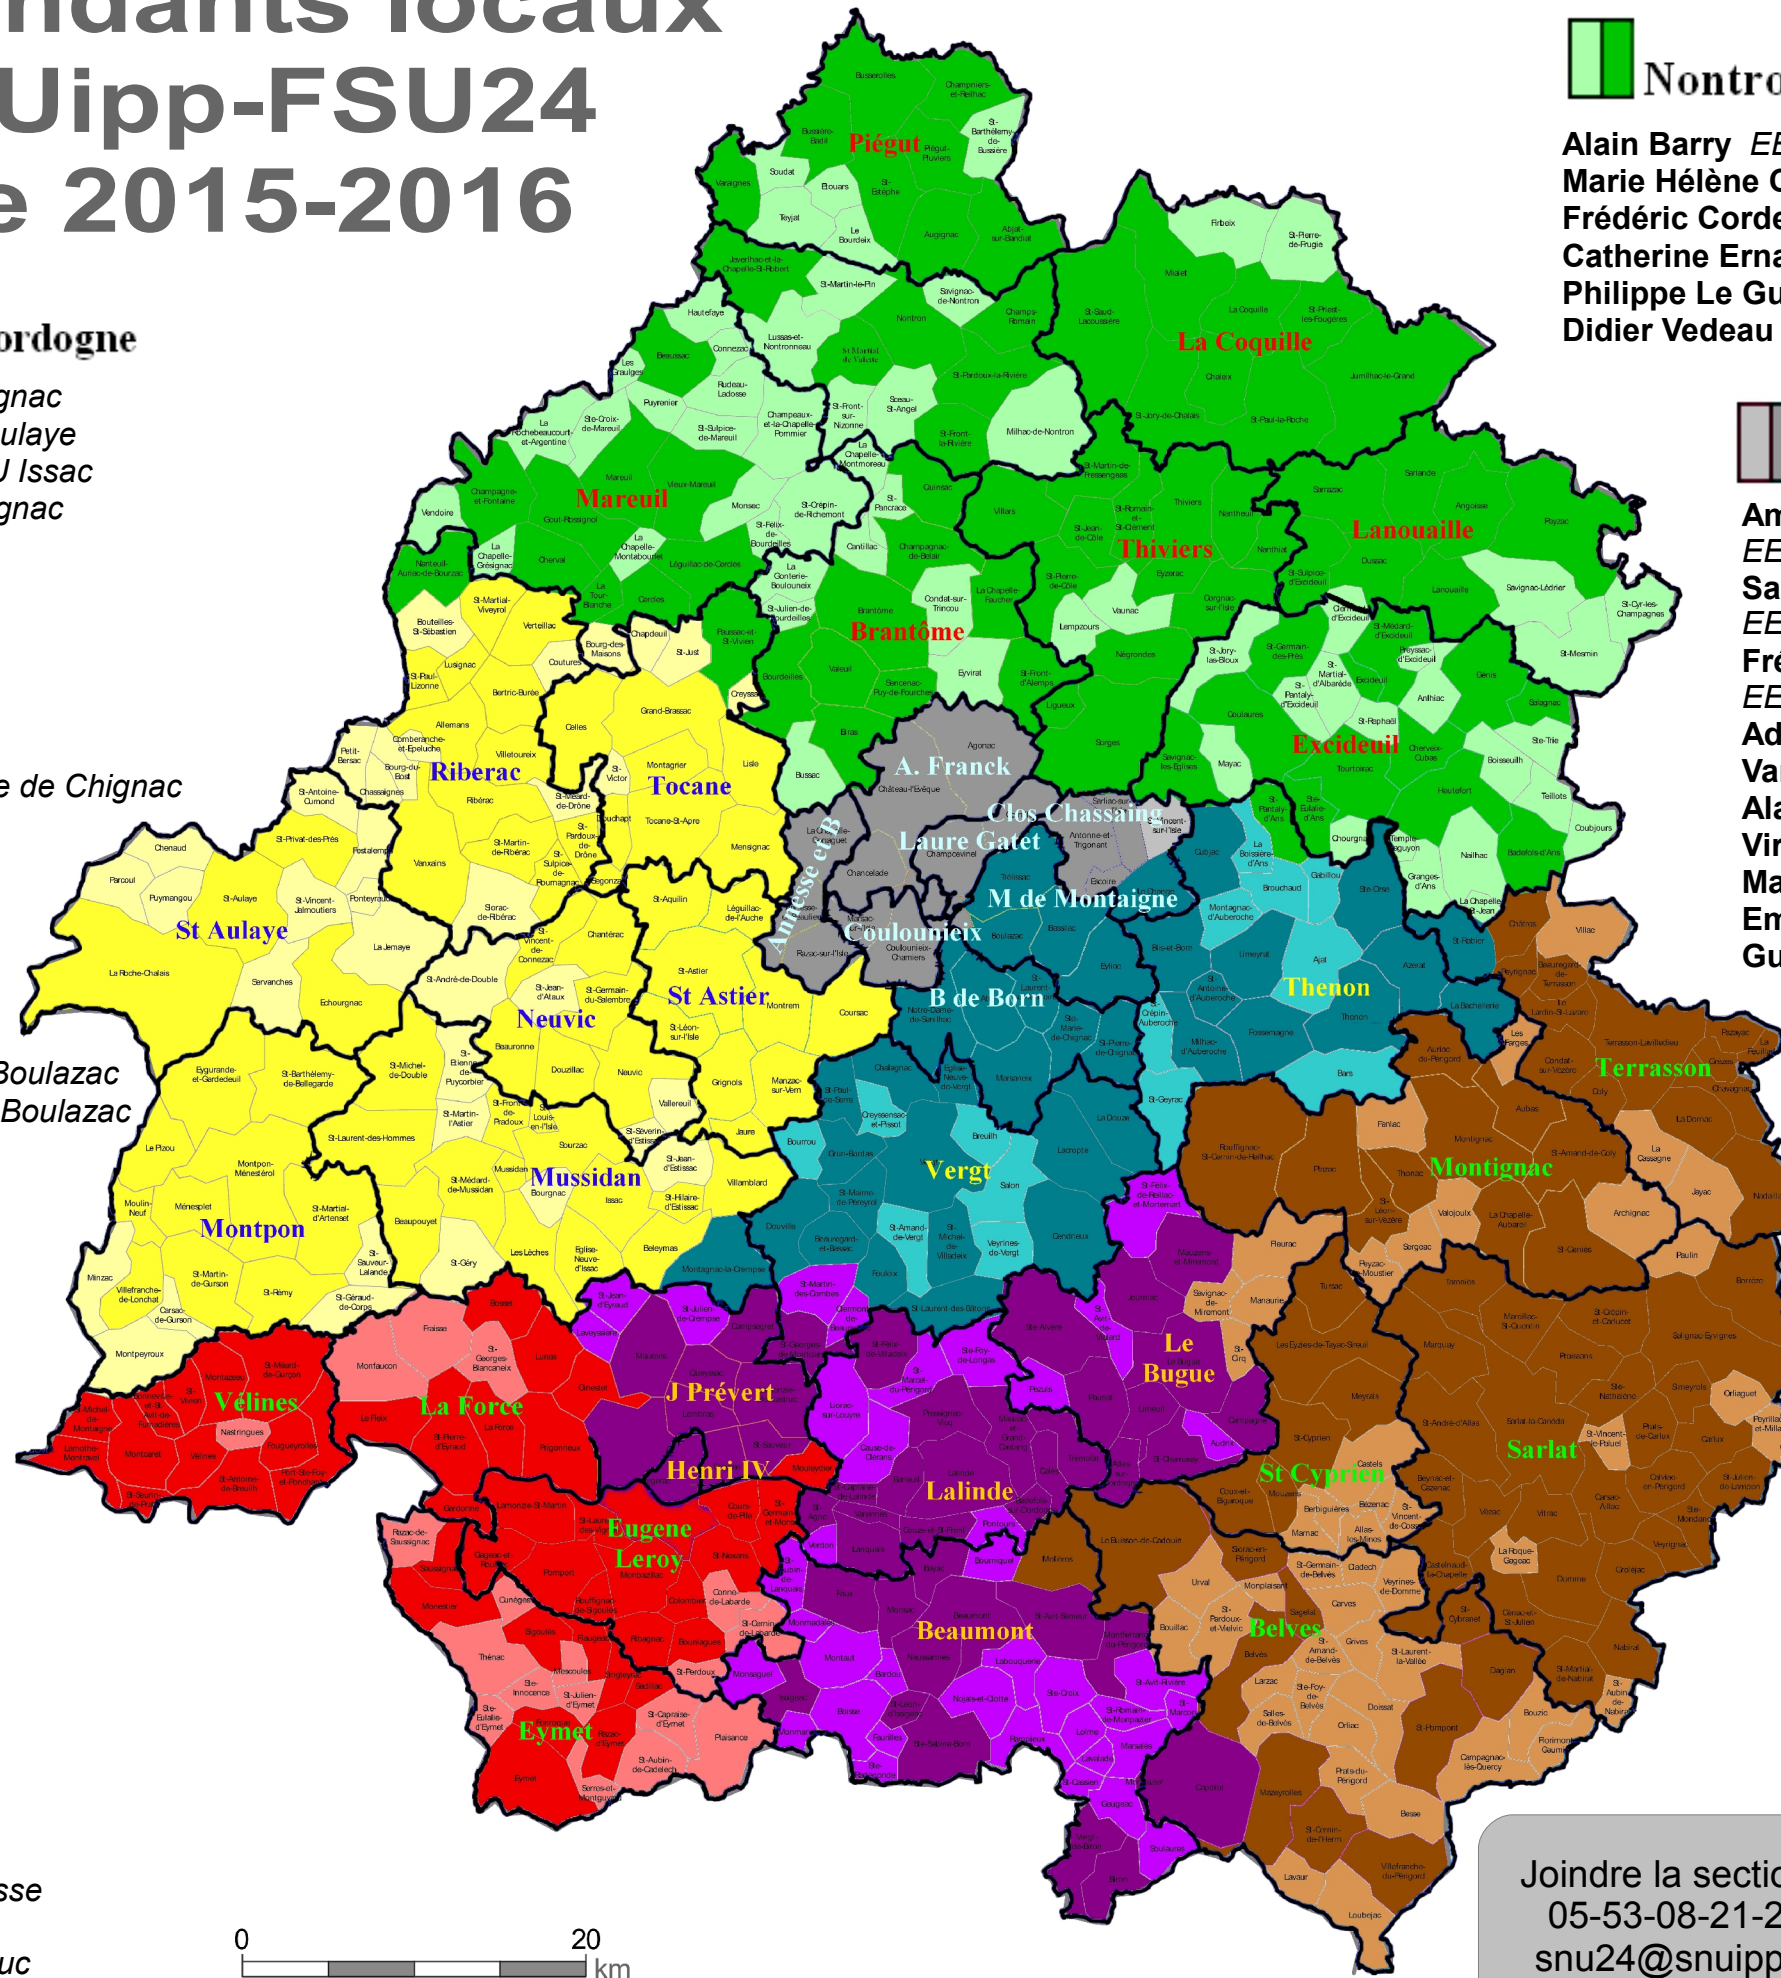

Saint Astier Ouest Dordogne

Sylvie Bertron *EMPU Echourgnac*
Jean Marc Oblin *RASED St Aulaye*
Sophie Wagner Arquey *EPU Issac*
Catherine Salze *EPU Mensignac*

Périgieux Nord

Amandine Marhem
EPU Clos Chassaing Périgieux
Sandrine Rougier
EPU Clos Chassaing Périgieux
Frédéric Tardieu Dussol
EPU Gour de l'Arche Périgieux
Adeline Ballesta *EPU OPS Chamiers*
Vanda Bonnamy *EPU Gour de l'Arche Pgx*
Alain Chabrilangeas *EMPU Champcevinel*
Virginie Fressingeas *EMPU Champcevinel*
Maryvonne Horeau *EPU Chancelade*
Emeric Lavitola *EPU Sarliac sur l'Isle*
Guillaume Joly *EPU Le Toulon Périgieux*

Périgieux Sud

Cécile Jourd'hui *EPU Chalagnac*
Edith Loubiat *EPU Bassillac*
Sabine Loubiat Fouchier *EPU St Pierre de Chignac*

Périgieux ASH

Jérémie Ernault *Centre Ailhaud Castelet Boulazac*
Benjamin Expert *Centre Ailhaud Castelet Boulazac*
Jacques Petitpré *EPU Lanouaille*
Jean Rouch *SEGPA Collège St Astier*

Bergerac Ouest

Lydie Léon Delage
EPU Naillac Bergerac
Vincent Perducat
EPU E. Rostand Bergerac

Sarlat Est Dordogne

Céline Coquard
EPU Cénac et St Julien
Corinne Lauvie
EMPU Jean Leclair Sarlat
Anne Petit
EPU Jules Ferry Sarlat
Dominique Renaut
EPU Cénac et St Julien

Bergerac Est

Hervé Mignon
EPU St Sauveur
Muriel Minard
EMPU Maurice Albe Creysse
Mathieu Bost
EPU Lamonzie Montastruc

Joindre la section :
05-53-08-21-25
snu24@snuipp.fr