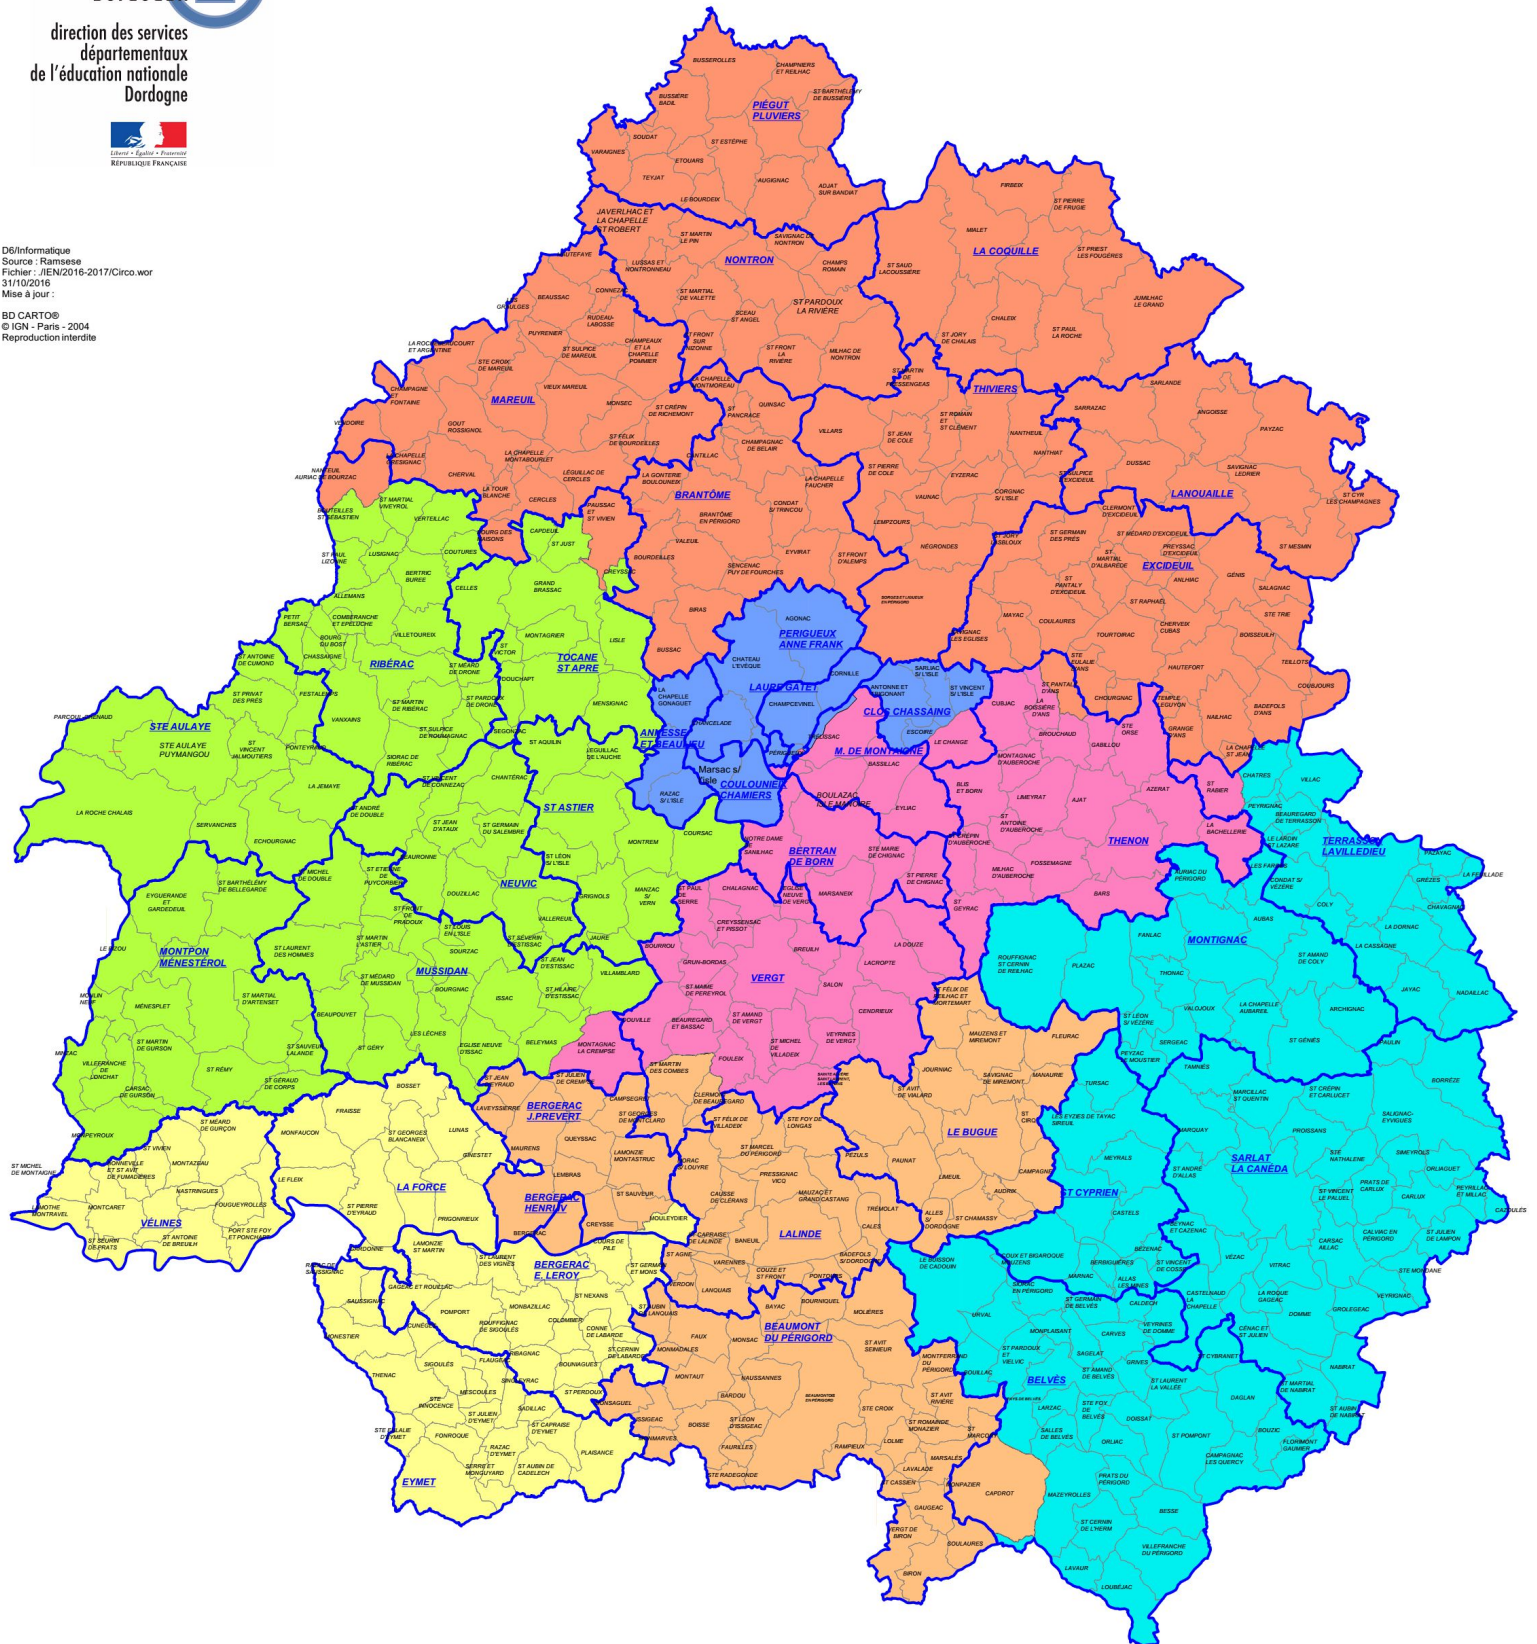

LES CIRCONSCRIPTIONS RENTÉE 2016

direction des services
départementaux
de l'éducation nationale
Dordogne

Circonscription

- BERGERAC EST
- BERGERAC OUEST
- NONTRON - NORD DORDOGNE
- PERIGUEUX NORD
- PERIGUEUX SUD
- SAINT ASTIER - OUEST DORDOGNE
- SARLAT - EST DORDOGNE